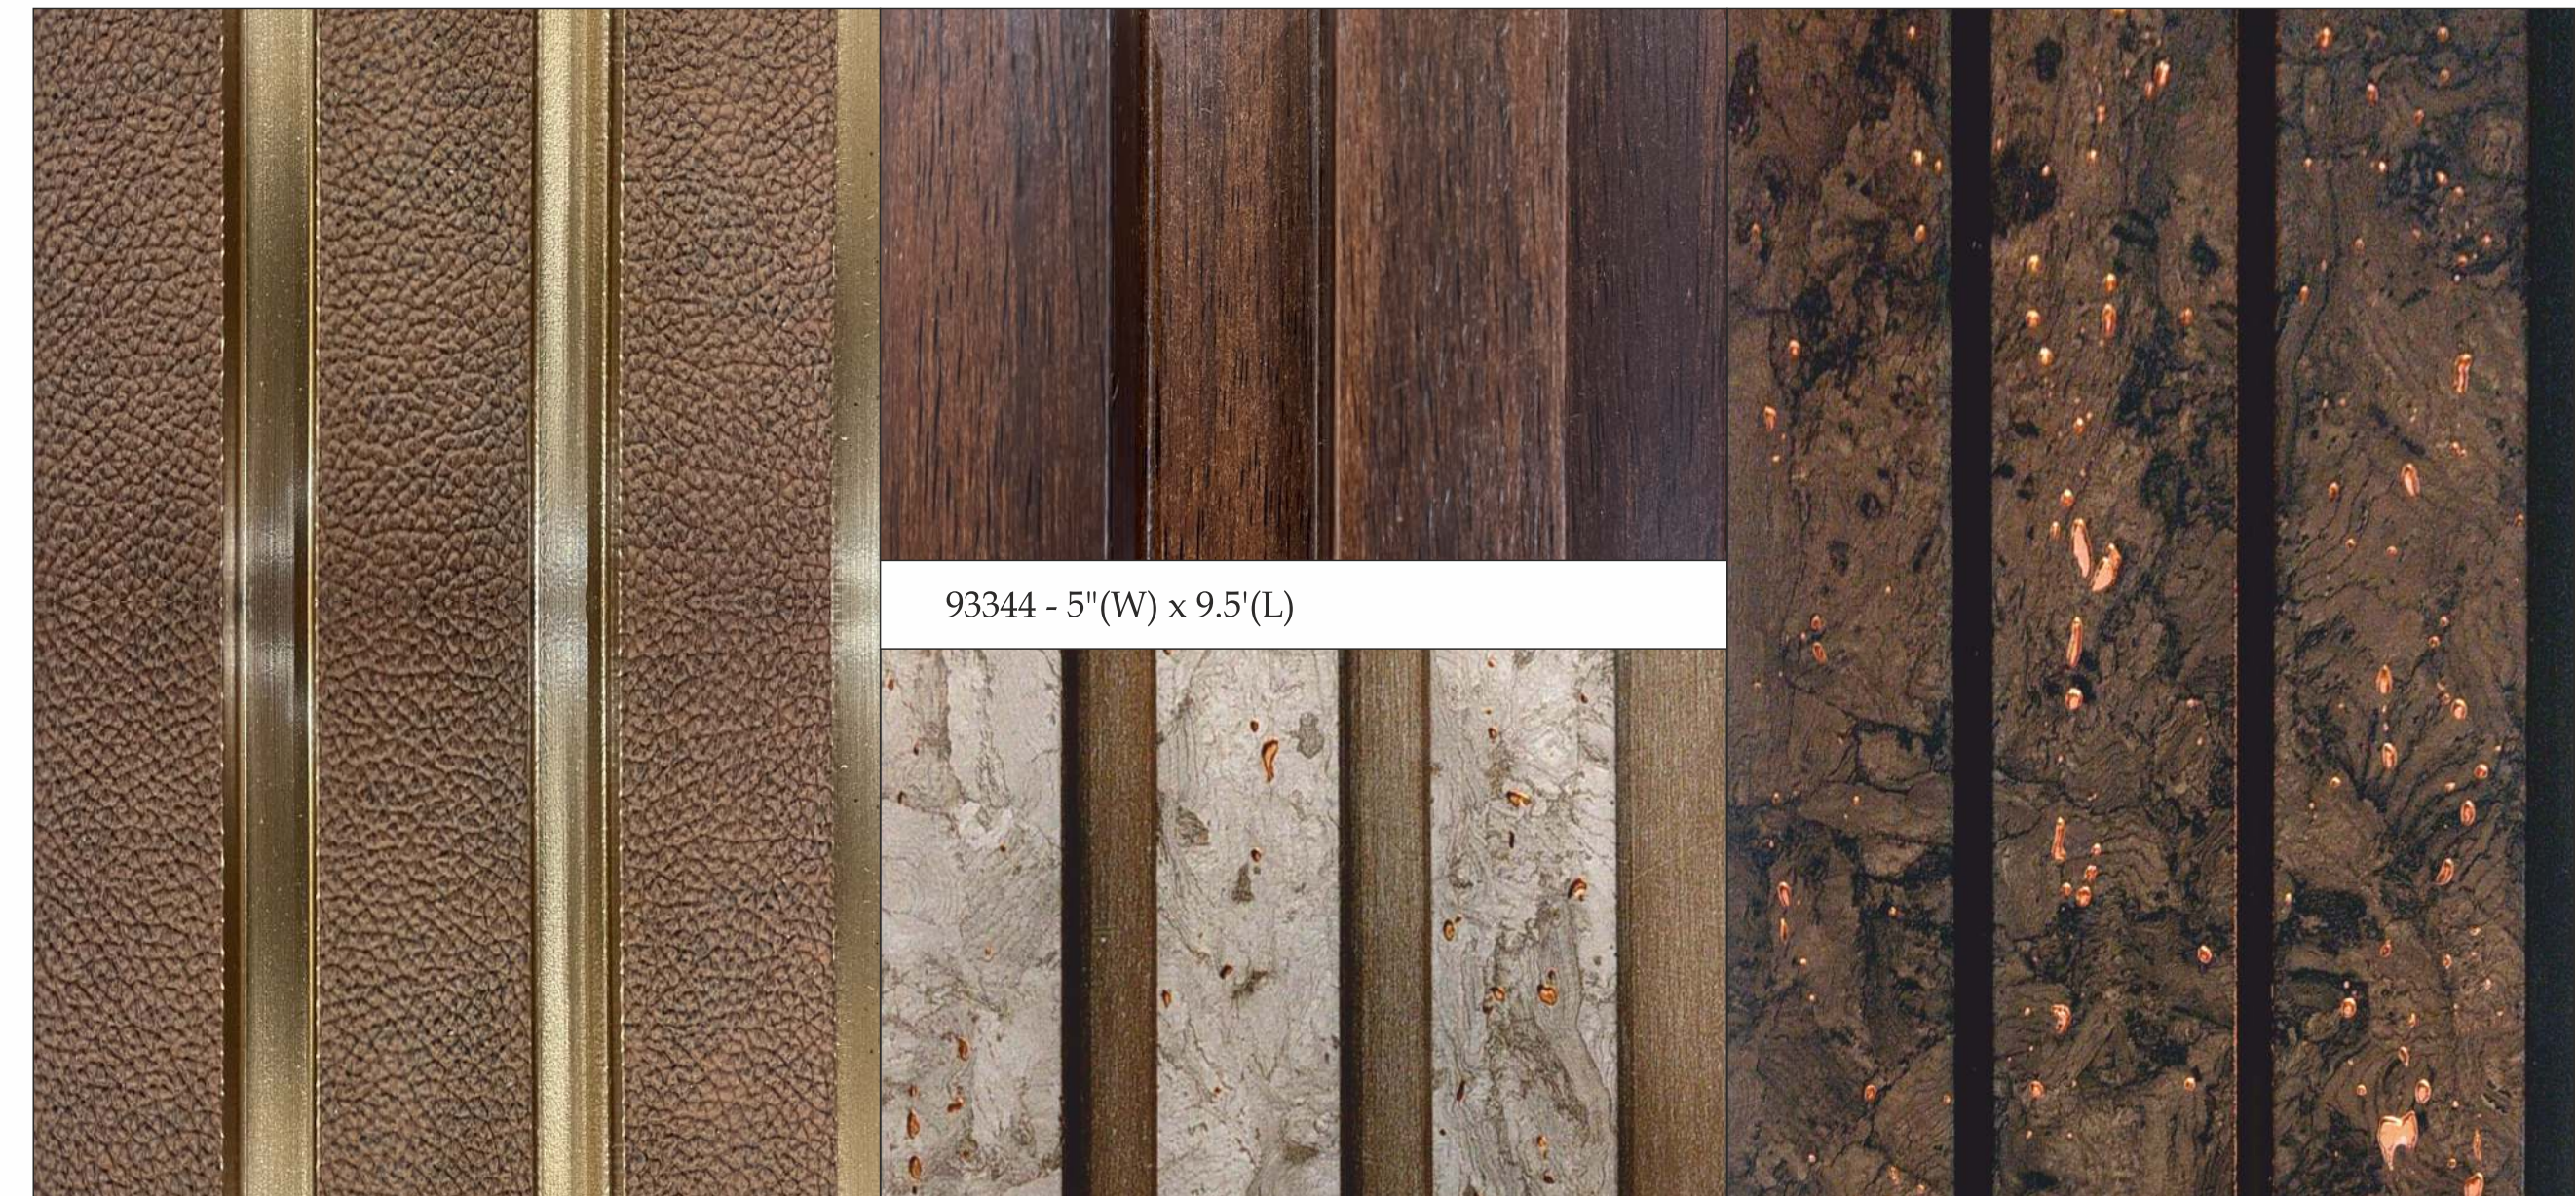

93344 - 5"(W) x 9.5'(L)

93451 - 5"(W) x 9.5'(L)

93480 - 5"(W) x 9.5'(L)

93475 - 5"(W) x 9.5'(L)